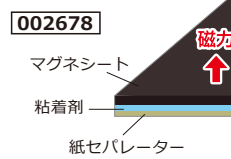

●メタリーマグベース