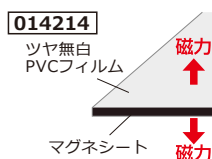

●メタリーマグベース