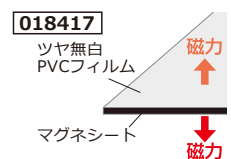

●メタリーマグ不燃ベース

品番	タイプ	サイズ			質量 kg/roll	GW kg	梱包 幅×長さ×高さ mm
		厚み mm	幅 mm	長さ m/roll			
014214	等方性 両面多極着磁	0.6	1020	10	21	23	1120×225×190
002678	等方性 片面多極着磁 糊付	0.6	1020 (糊有効1000)	10	21	23	1120×225×190
018417	異方性 片面多極着磁	0.4	960	10	12	14	1120×225×190

●住宅、オフィス、飲食店舗、キッズスペース、介護施設、教育施設、医療施設での壁にもご使用いただけます。