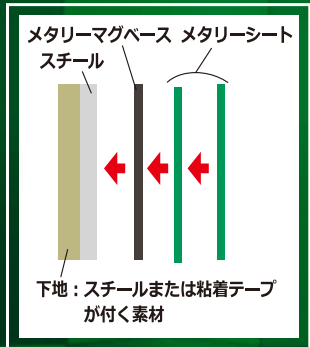

Metaly Sheet

Metaly Mag Base

Metaly システム

壁や柱、ボードなどに『メタリーマグベース』を施し、鉄粉コーティングされたインクジェットメディア『メタリーシート』を使用することによって、装飾やPOPをスマートにかつ経済的でスピーディに展開することができます。

Metaly System

メタリーマグベースの磁力により複数のメタリーシートを吸着します。