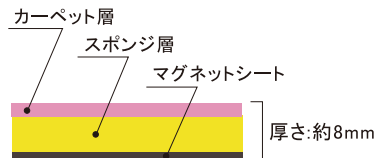

経済的!!

汚れた箇所だけ取り替えOK!!

マグベットは汚れた部分だけの取り替えが可能で
大変経済的です。
汚れた時に賢く対応できる嬉しい製品です。

安心!!

ペースメーカーを
お使いの方にも安心!!

マグベットの磁力線は3mm程度しか届きません。
だから、安心してご使用いただけます。

その他

防火加工で安心!!
クッション性能は大幅アップ!!
ラインナップは4色!!

どのエレベーターにもお似合いです。

マグベットの
組み合わせ例

▼平貼り

▼ツートン貼り

▼市松貼り

▼デザイン貼り

PAT.(関連特許取得済み)

※実際の色とは若干異なります。ご了承ください。