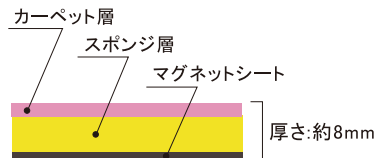

どのエレベーターにもお似合いです。

マグベットの
組み合わせ例

▼平貼り

▼ツートン貼り

▼市松貼り

▼デザイン貼り

PAT.(関連特許取得済み)

※実際の色とは若干異なります。ご了承ください。