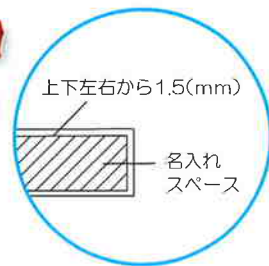

# H older

ギフト・ノベルティ・プレミアムに最適なマグネットグッズ!

名入れスペースを十分とり、掲示物をシッカリ止めるバー状のメモホルダーです。

## マグネバー® No.2 (単色タイプ)

[カラー] **白赤青黄緑** シルク  
 [素材] 本体 PVC樹脂  
 裏面 マグネット

サイズ 7×15×200 (mm)  
 サイズ 7×15×300 (mm)  
 別色可能(20,000/Lotより)  
 ■メモ・書類押さえに最適です。  
 2種類のサイズを取り揃えています。

[シルク印刷 名入れ面積]  
 \*マグネバーF22  
 も同様