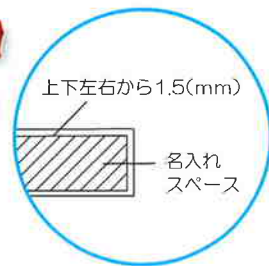

# H older

ギフト・ノベルティ・プレミアムに最適なマグネットグッズ!

名入れスペースを十分とり、掲示物をシッカリ止めるバー状のメモホルダーです。

## マグネバー® No.2 (単色タイプ)

[カラー] シルク  
白赤青黄緑  
[素材] サイズ 7×15×200 (mm)  
別色可能(20,000/Lotより)  
本体 PVC樹脂  
裏面 マグネット  
■メモ・書類押さえに最適です。  
2種類のサイズを取り揃えています。

[シルク印刷 名入れ面積]  
\*マグネバーF22  
も同様