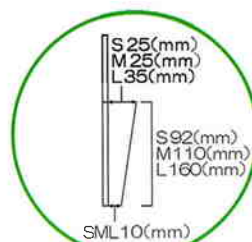

## ブラックマグネット

[素材]  
PVC樹脂  
フェライト磁石  
サイズ8P 142×64 (mm)  
サイズ6P 79×96 (mm)  
サイズ4P 79×64 (mm)  
サイズ2P 47×64 (mm)  
1個のサイズ 32×32 (mm)  
■1個ずつ切り離して使用できます。

シルク オフセット

## マグネットポケット

[カラー] ■用途の多いオールマイティなグッズです。  
白赤青黄

シルク パット

[素材]  
ポケット PVC樹脂  
裏面 マグネットシート  
Sサイズ 26×170×120 (mm)  
Mサイズ 26×210×160 (mm)  
Lサイズ 36×300×240 (mm)

## クリップマグネット

[素材]  
PVC樹脂  
フェライト磁石  
展開サイズ  
(Tタイプ) 78×42 (mm)  
(丸タイプ) 84×30 (mm)

シルク オフセット

[ポケットサイズ]

## 印鑑ポケット

[素材] ■シルク ■パット  
ポケット PVC樹脂  
裏面 マグネットシート  
サイズ 21×90×30 (mm)  
■小物入れに。

[ポケットサイズ]