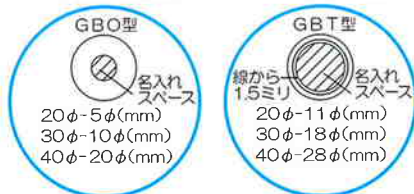

Button

ギフト・ノベルティ・プレミアムに最適なマグネットグッズ!

メモや掲示物の固定に、定番のマグネボタンから色々ご用意しています。

[シルク印刷 名入れ面積]

マグネボタン®

[カラー] 白赤青黄緑橙

[素材]
本体 PS樹脂
裏面 GBO型 フェライト磁石
GBT型 マグネットシート

[GBO型]
サイズ 20φ×9(mm)
サイズ 30φ×10(mm)
サイズ 40φ×11(mm)

[GBT型]
サイズ 20φ×6.2(mm)
サイズ 30φ×7.0(mm)
サイズ 40φ×8.4(mm)