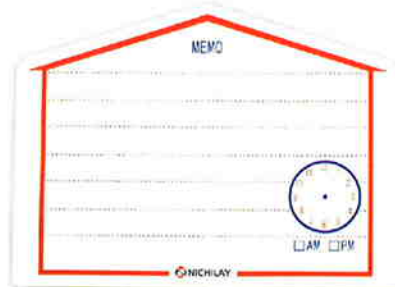

## マグネパズル®

■マグネットシートを使った絵合わせパズルです。子供から大人まで楽しむことができます。

## マグネタングラム

■頭脳の発育や指の運動を促します。

シルク シルク印刷ができます。

オフセット オフセット印刷ができます。

## ホワイトメモボード

■オリジナリティなデザインと形で自由なアレンジができます。ホワイトボード用マーカーペンで書き消しできます。

シルク オフセット