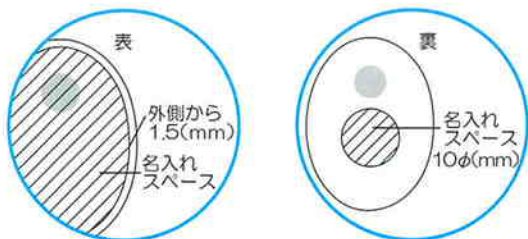

## マグネクリアバー

[シールカラー]

ピンク

シルク

[素材]

本体 アクリル樹脂

裏面 ネオジウム磁石

サイズ 10×20×210 (mm)

[シルク印刷 名入れ面積]  
\*マグネクリア(リーフ)  
も同様

## マグネクリア(ティア)

[素材]

本体 アクリル樹脂

裏面 ネオジウム磁石

サイズ 6×40×30 (mm)

シルク バット

[シルク印刷 名入れ面積]

[バット印刷 名入れ面積]

## マグネクリア(リーフ)

[素材]

本体 アクリル樹脂

裏面 ネオジウム磁石

サイズ 6×30×150 (mm)

シルク

シルク シルク印刷ができます。

バット バット印刷ができます。