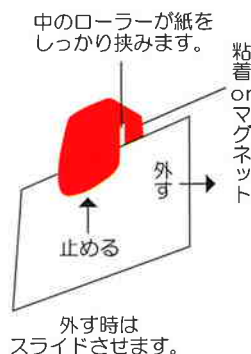

# C lip

ギフト・ノベルティ・  
プレミアムに最適な  
マグネットグッズ!

挟んで止める便利なクリップ。  
名入れスペース、形、機能を目的に応じて選ぶ事ができます。

## ラクラクリップ®

[カラー] マグネット(MG)タイプ サイズ 18×45×35 (mm) シルク パット  
白赤青黒 粘着(TG)タイプ サイズ 15×45×35 (mm)  
[素材]  
本体 ABS樹脂

■止める、外すが片手でラクラク。便利なクリップです。

ご使用方法

■チケット・メモなどを差し込み口にそのまま奥へ差し込んでください。中のゴムが、がっちり紙をつかみます。外す場合は横へスライドさせると、簡単に外す事ができます。官製はがき3枚まで、挟む事ができます。