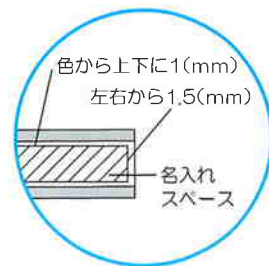

## マグネバー® No.2 (単色タイプ)

[カラー] **白赤青黄緑** シルク  
 [素材] 本体 PVC樹脂  
 裏面 マグネット

サイズ 7×15×200 (mm)  
 サイズ 7×15×300 (mm)  
 別色可能(20,000/Lotより)  
 ■メモ・書類押さえに最適です。  
 2種類のサイズを取り揃えています。

[シルク印刷 名入れ面積]  
 \*マグネバーF22  
 も同様

## マグネバー® No.3 (ツートンタイプ)

[カラー] **赤青黄緑** シルク  
 [素材] 本体 PVC樹脂  
 裏面 マグネット  
 サイズ 7×15×200 (mm)  
 サイズ 7×15×300 (mm)  
 ■白のラインを基調にしたタイプ。  
 4色のカラーを取り揃えています。

[シルク印刷 名入れ面積]

## マグネバー® No.10

[カラー] **白** シルク オフセット  
 [素材] 本体 PVC樹脂  
 裏面 マグネット  
 サイズ 5×33×200 (mm)  
 \*サイズについては、別注対応可