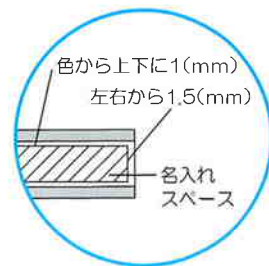

## マグネバー® No.2 (単色タイプ)

[カラー] シルク  
白赤青黄緑  
[素材] サイズ 7×15×200 (mm)  
別色可能(20,000/Lotより)  
本体 PVC樹脂  
裏面 マグネット  
■メモ・書類押さえに最適です。  
2種類のサイズを取り揃えています。

[シルク印刷 名入れ面積]  
\*マグネバーF22  
も同様

## マグネバー® No.3 (ツートンタイプ)

[カラー] シルク  
赤青黄緑  
[素材] 本体 PVC樹脂  
裏面 マグネット  
サイズ 7×15×200 (mm)  
サイズ 7×15×300 (mm)  
■白のラインを基調にしたタイプ。  
4色のカラーを取り揃えています。

[シルク印刷 名入れ面積]

## マグネバー® No.10

[カラー] シルク オフセット  
白  
[素材] 本体 PVC樹脂  
裏面 マグネット  
サイズ 5×33×200 (mm)  
\*サイズについては、別注対応可