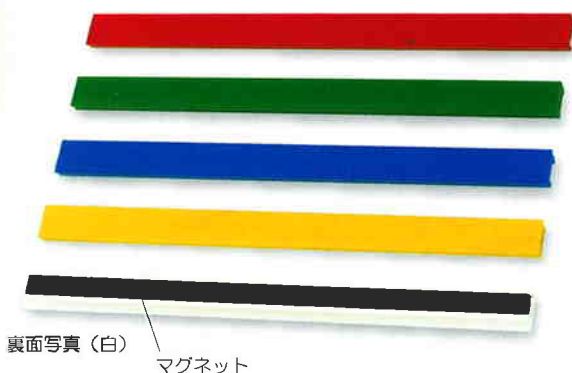

# H older

ギフト・ノベルティ・プレミアムに最適なマグネットグッズ!

名入れスペースを十分とり、掲示物をシッカリ止めるバー状のメモホルダーです。

## マグネバー® No.2 (単色タイプ)

[カラー] シルク  
白赤青黄緑  
[素材] サイズ 7×15×200 (mm)  
別色可能(20,000/Lotより)  
本体 PVC樹脂  
裏面 マグネット  
■メモ・書類押さえに最適です。  
2種類のサイズを取り揃えています。

[シルク印刷 名入れ面積]  
\*マグネバーF22  
も同様