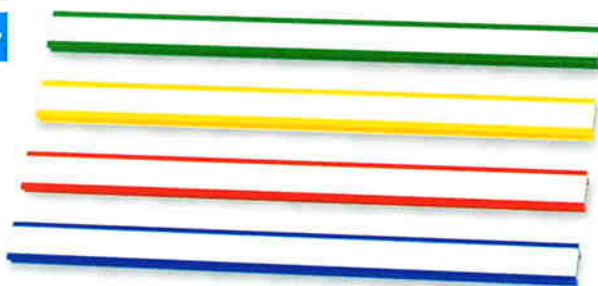

[シルク印刷 名入れ面積]

マグネバー® No.10

[カラー] シルク オフセット
白
[素材] 本体 PVC樹脂
裏面 マグネット
サイズ 5×33×200 (mm)
*サイズについては、別注対応可

マグネバー® F22

[カラー] シルク
白
[素材] 本体 ABS樹脂
裏面 マグネット
サイズ 7×22×200 (mm)
別色可能(20,000/Lotより)
■単色の幅広タイプです。

シルク

シルク印刷ができます。

オフセット

オフセット印刷ができます。

お問い合わせは

NICHILAY
maoman ニチレイマグネット株式会社
URL: <http://www.nichilaymagnet.co.jp/>

■大阪営業部・〒577-0002 東大阪市稲田上町1丁目18番11号 TEL06-6744-0911
■東京支店・〒136-0071 東京都江東区亀戸4丁目20番1号 TEL03-5609-7191
■札幌営業所TEL011-833-5801 ■名古屋営業所TEL052-332-2701 ■広島営業所TEL082-237-1861
■福岡営業所TEL092-574-0456 ■本社・工場TEL06-6934-2721 ■MG流通センターTEL06-6967-0910

*カタログの商品は印刷の為、実際の商品と多少異なることがあります。尚、記載の仕様デザインは、変更することがありますのでご了承ください。

2006.3.5000.M