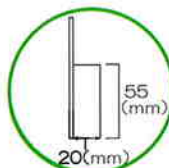

## マグネットポケット

[カラー] ■用途の多いオールマイティなグッズです。  
白赤青黄

シルク パット

[素材]  
ポケット PVC樹脂  
裏面 マグネットシート  
Sサイズ 26×170×120 (mm)  
Mサイズ 26×210×160 (mm)  
Lサイズ 36×300×240 (mm)

## クリップマグネット

[素材]  
PVC樹脂  
フェライト磁石  
展開サイズ  
(Tタイプ) 78×42 (mm)  
(丸タイプ) 84×30 (mm)

シルク オフセット

[ポケットサイズ]

## 印鑑ポケット

[素材] ■小物入れに。  
ポケット PVC樹脂  
裏面 マグネットシート  
サイズ 21×90×30 (mm)

シルク パット

[ポケットサイズ]

## カードポケット

[素材]  
ポケット PVC樹脂  
裏面 マグネットシート  
サイズ 90×100 (mm)

シルク パット