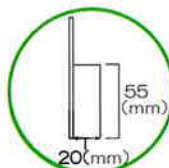

## マグネットポケット

[カラー] ■用途の多いオールマイティなグッズです。  
白赤青黄

シルク パット

[素材]  
ポケット PVC樹脂  
裏面 マグネットシート  
Sサイズ 26×170×120 (mm)  
Mサイズ 26×210×160 (mm)  
Lサイズ 36×300×240 (mm)

## クリップマグネット

[素材]  
PVC樹脂  
フェライト磁石  
展開サイズ  
(Tタイプ) 78×42 (mm)  
(丸タイプ) 84×30 (mm)

シルク オフセット

[ポケットサイズ]

## 印鑑ポケット

[素材] ■シルク ■パット  
ポケット PVC樹脂  
裏面 マグネットシート  
サイズ 21×90×30 (mm)  
■小物入れに。

[ポケットサイズ]

## カードポケット

[素材] ■シルク ■パット  
ポケット PVC樹脂  
裏面 マグネットシート  
サイズ 90×100 (mm)