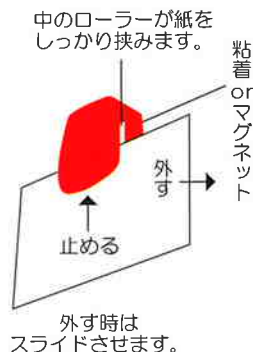

# C lip

ギフト・ノベルティ・  
プレミアムに最適な  
マグネットグッズ!

挟んで止める便利なクリップ。  
名入れスペース、形、機能を目的に応じて選ぶ事ができます。

## ラクラクリップ®

[カラー] マグネット(MG)タイプ サイズ 18×45×35 (mm) シルク パット  
白赤青黒 粘着(TG)タイプ サイズ 15×45×35 (mm)  
[素材]  
本体 ABS樹脂  
■止める、外すが片手でラクラク。便利なクリップです。