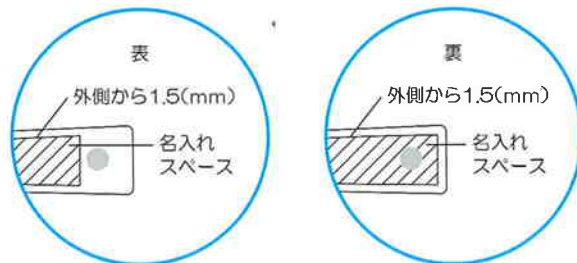

## マグネクリアバー

[シールカラー]

ピンク

シルク

[素材]

本体 アクリル樹脂

裏面 ネオジウム磁石

サイズ 10×20×210 (mm)

[シルク印刷 名入れ面積]  
\*マグネクリア(リーフ)  
も同様

## マグネクリア(ティア)

[素材]

本体 アクリル樹脂

裏面 ネオジウム磁石

サイズ 6×40×30 (mm)

シルク バット

[シルク印刷 名入れ面積]

[バット印刷 名入れ面積]