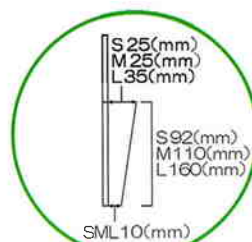

## ブラックマグネット

[素材]  
PVC樹脂  
フェライト磁石  
サイズ8P 142×64 (mm)  
サイズ6P 79×96 (mm)  
サイズ4P 79×64 (mm)  
サイズ2P 47×64 (mm)  
1個のサイズ 32×32 (mm)  
■1個ずつ切り離して使用できます。

シルク オフセット

## マグネットポケット

[カラー] ■用途の多いオールマイティなグッズです。  
白赤青黄

シルク パット

[素材]  
ポケット PVC樹脂  
裏面 マグネットシート  
Sサイズ 26×170×120 (mm)  
Mサイズ 26×210×160 (mm)  
Lサイズ 36×300×240 (mm)

## クリップマグネット

[素材]  
PVC樹脂  
フェライト磁石  
展開サイズ  
(Tタイプ) 78×42 (mm)  
(丸タイプ) 84×30 (mm)

シルク オフセット

[ポケットサイズ]

## 印鑑ポケット

[素材] ■小物入れに。  
ポケット PVC樹脂  
裏面 マグネットシート  
サイズ 21×90×30 (mm)

シルク パット

[ポケットサイズ]