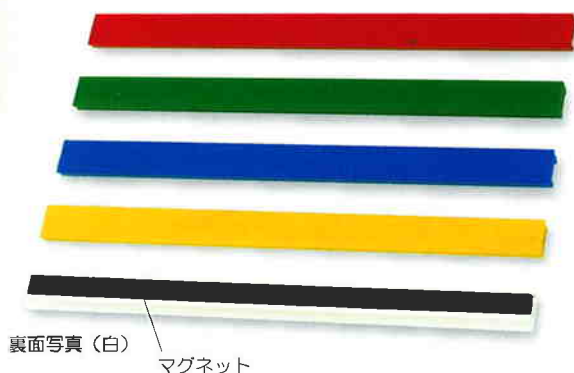

# H older

ギフト・ノベルティ・プレミアムに最適なマグネットグッズ!

名入れスペースを十分とり、掲示物をシッカリ止めるバー状のメモホルダーです。

## マグネバー® No.2 (単色タイプ)

[カラー] **白赤青黄緑** シルク  
 [素材] 本体 PVC樹脂  
 裏面 マグネット

サイズ 7×15×200 (mm)  
 サイズ 7×15×300 (mm)  
 別色可能(20,000/Lotより)  
 ■メモ・書類押さえに最適です。  
 2種類のサイズを取り揃えています。

[シルク印刷 名入れ面積]  
 \*マグネバーF22  
 も同様