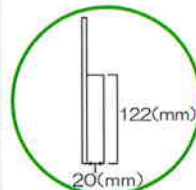

## マグネットポケット

[カラー] ■用途の多いオールマイティなグッズです。  
白赤青黄

シルク パット

[素材]  
ポケット PVC樹脂  
裏面 マグネットシート  
Sサイズ 26×170×120 (mm)  
Mサイズ 26×210×160 (mm)  
Lサイズ 36×300×240 (mm)

## 印鑑ポケット

[素材] ■小物入れに。  
ポケット PVC樹脂  
裏面 マグネットシート  
サイズ 21×90×30 (mm)

シルク パット

[ポケットサイズ]

## カードポケット

[素材]  
ポケット PVC樹脂  
裏面 マグネットシート  
サイズ 90×100 (mm)

シルク パット

## ポストカードポケット

[素材] ■裏面 マグネットシート  
ポケット PVC樹脂  
サイズ 21×180×120 (mm)

シルク パット

[ポケットサイズ]

シルク シルク印刷ができます。 オフセット オフセット印刷ができます。 パット パット印刷ができます。

お問い合わせは

**NICHILAY**  
ニチレイマグネット株式会社  
URL: <http://www.nichilaymagnet.co.jp/>