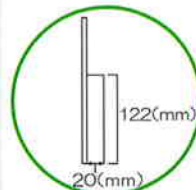

ポストカードポケット

[素材] ■シルク ■パット
ポケット PVC樹脂
裏面 マグネットシート
サイズ 21×180×120 (mm)

[ポケットサイズ]