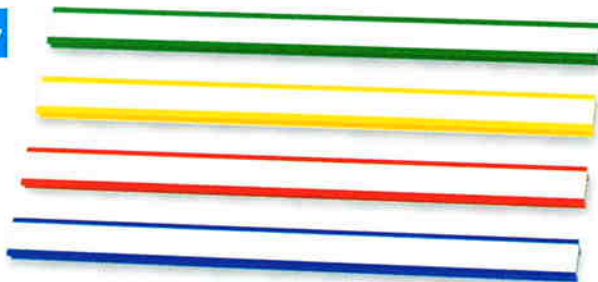

[シルク印刷 名入れ面積]

マグネバー® No.10

[カラー] **白** シルク オフセット
[素材] 本体 PVC樹脂
裏面 マグネット
サイズ 5×33×200 (mm)
*サイズについては、別注対応可

マグネバー® F22

[カラー] **白** シルク
[素材] 本体 ABS樹脂
裏面 マグネット
サイズ 7×22×200 (mm)
別色可能(20,000/Lotより)
■単色の幅広タイプです。

シルク シルク印刷ができます。

オフセット オフセット印刷ができます。

お問い合わせは

NICHILAY
マグネット ニチレイマグネット株式会社
URL: <http://www.nichilaymagnet.co.jp/>

■大阪営業部・〒577-0002 東大阪市稲田上町1丁目18番11号 TEL06-6744-0911
■東京支店・〒136-0071 東京都江東区亀戸4丁目20番1号 TEL03-5609-7191
■札幌営業所TEL011-833-5801 ■名古屋営業所TEL052-332-2701 ■広島営業所TEL082-237-1861
■福岡営業所TEL092-574-0456 ■本社・工場TEL06-6934-2721 ■MG流通センターTEL06-6967-0910

*カタログの商品は印刷の為、実際の商品と多少異なることがあります。尚、記載の仕様デザインは、変更することがありますのでご了承ください。

2006.3.5000.M